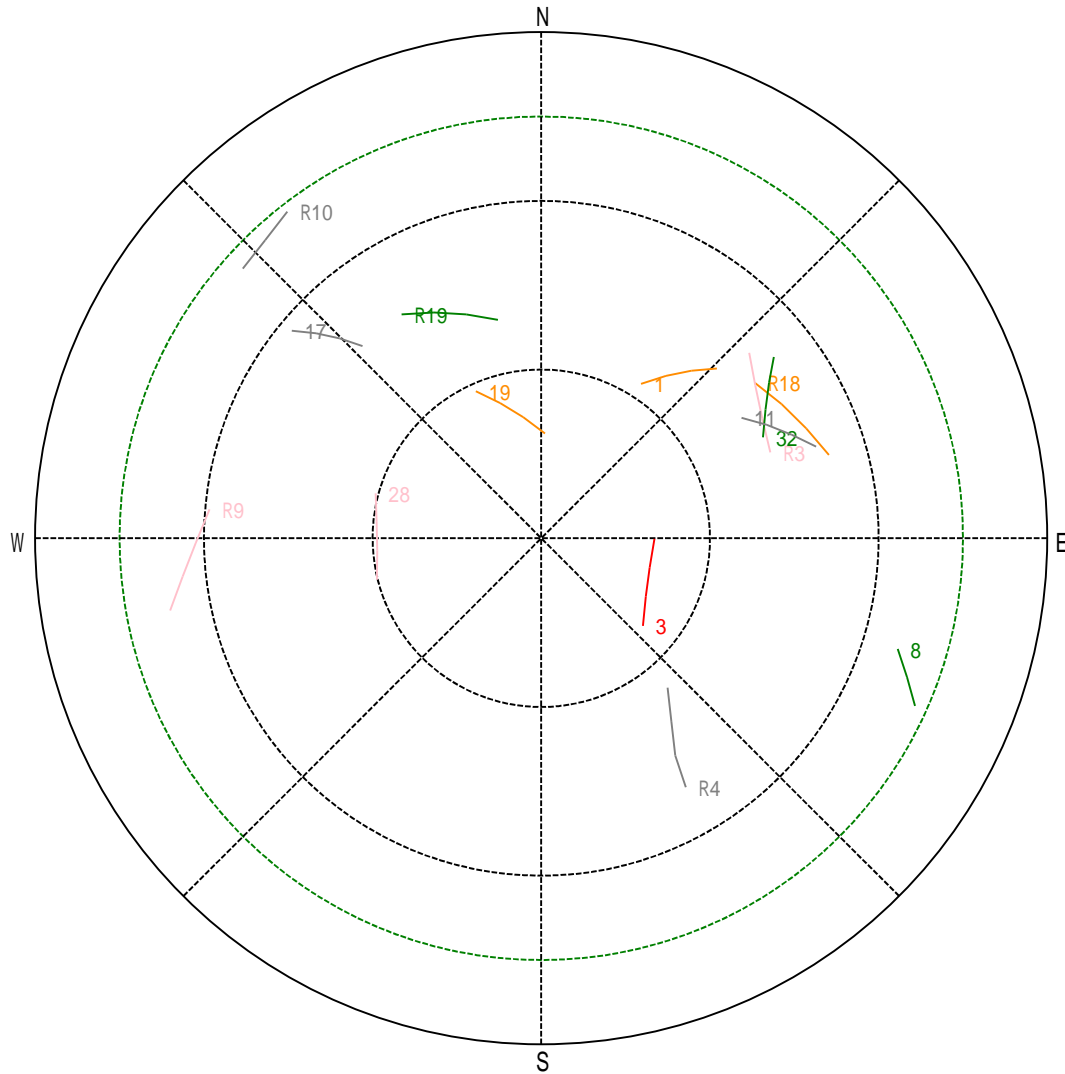

現場名 : 341

下限高度角 : 15°

衛星数 : 5

PDOP : 7

観測日 : 2015/12/07(341)

開始時刻 : 07:00

終了時刻 : 17:00

航法データ : 2015/12/03

緯度 : 35° 51' 25" N

経度 : 139° 38' 55" E

観測日 : 2015/12/07
航法データ : 2015/12/03 開始時刻 : 07:00
下限高度角 : 15°

観測現場 : 341
緯度 : 35° 51' 25" N
経度 : 139° 38' 55" E